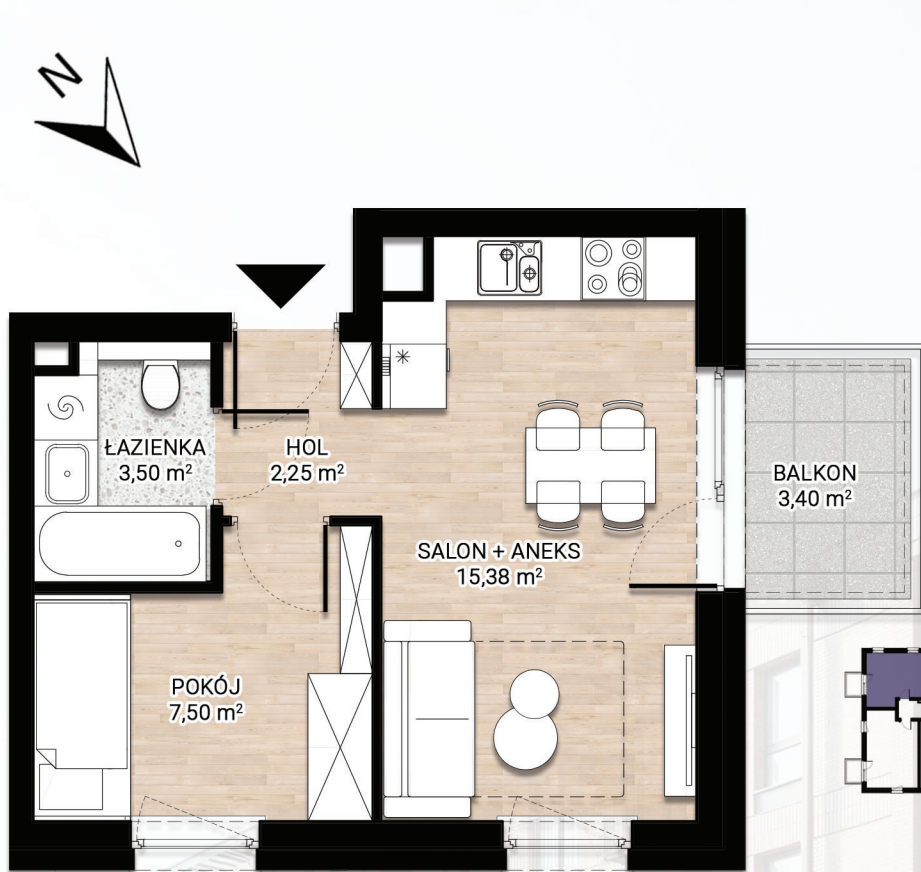

BUDYNEK B - MIESZKANIE 48 - PARTER - 28,63 m²

ZESTAWIENIE POMIESZCZEŃ

| | |
|---------------|------------------------|
| SALON + ANEKS | - 15,38 m ² |
| POKÓJ | - 7,50 m ² |
| HOL | - 2,25 m ² |
| ŁAZIENKA | - 3,50 m ² |
| <hr/> | |
| SUMA | - 28,63 m ² |