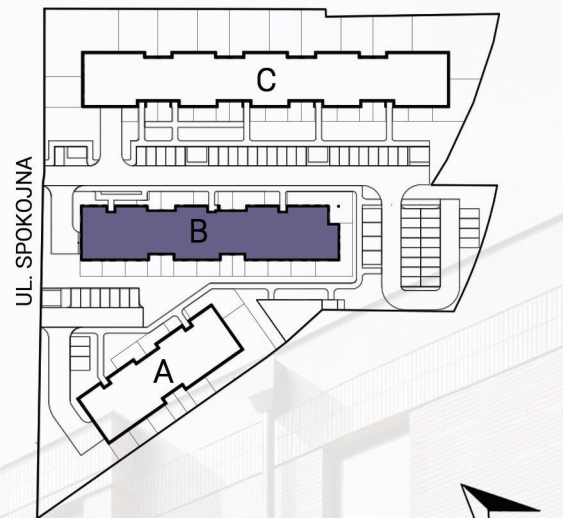

BUDYNEK B - MIESZKANIE 48 - PARTER - 28,63 m²

ZESTAWIENIE POMIESZCZEŃ

| | |
|---------------|------------------------|
| SALON + ANEKS | - 15,38 m ² |
| POKÓJ | - 7,50 m ² |
| HOL | - 2,25 m ² |
| ŁAZIENKA | - 3,50 m ² |
| <hr/> | |
| SUMA | - 28,63 m ² |