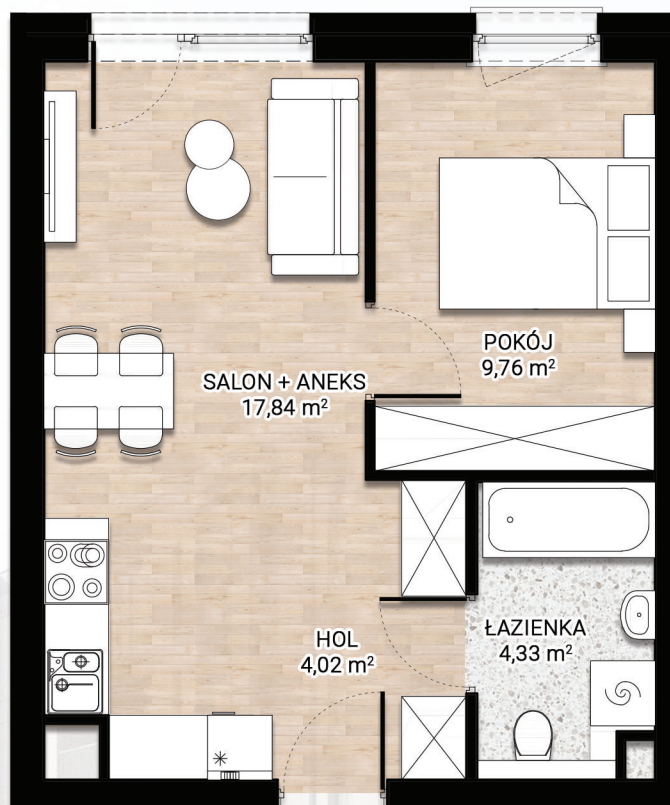

BUDYNEK B - MIESZKANIE 46 - PARTER - 35,95 m²

OGRÓDEK
ok. 22 m²

ZESTAWIENIE POMIESZCZEŃ

SALON + ANEKS	- 17,84 m ²
POKÓJ	- 9,76 m ²
HOL	- 4,02 m ²
ŁAZIENKA	- 4,33 m ²
SUMA	- 35,95 m ²
OGRÓDEK	- ok. 22 m ²