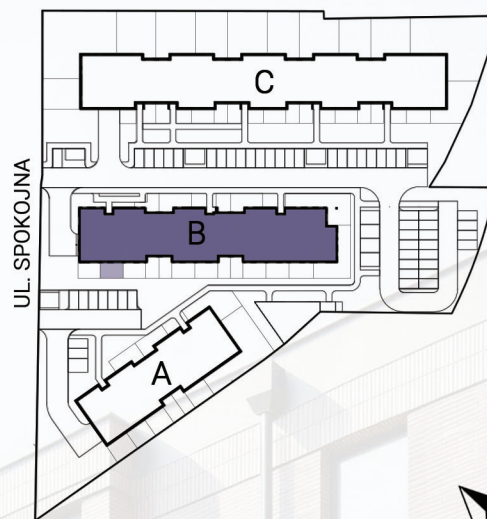

BUDYNEK B - MIESZKANIE 46 - PARTER - 35,95 m²

OGRÓDEK
ok. 22 m²

ZESTAWIENIE POMIESZCZEŃ

SALON + ANEKS	- 17,84 m ²
POKÓJ	- 9,76 m ²
HOL	- 4,02 m ²
ŁAZIENKA	- 4,33 m ²
SUMA	- 35,95 m ²
OGRÓDEK	- ok. 22 m ²