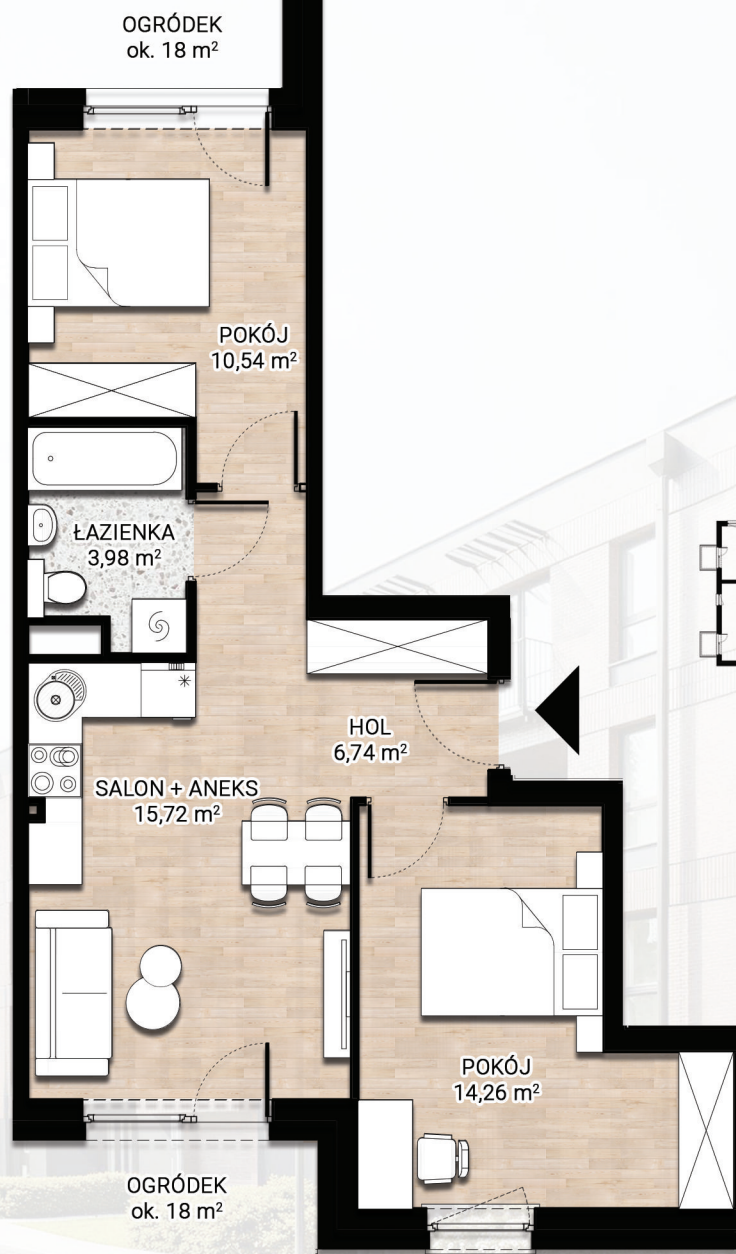

BUDYNEK B - MIESZKANIE 44 - PARTER - 51,24 m²

ZESTAWIENIE POMIESZCZEŃ

SALON + ANEKS	- 15,72 m ²
POKÓJ	- 10,54 m ²
POKÓJ	- 14,26 m ²
HOL	- 6,74 m ²
ŁAZIENKA	- 3,98 m ²
<hr/>	
SUMA	- 51,24 m ²
OGRÓDEK	- ok. 18 i 18 m ²