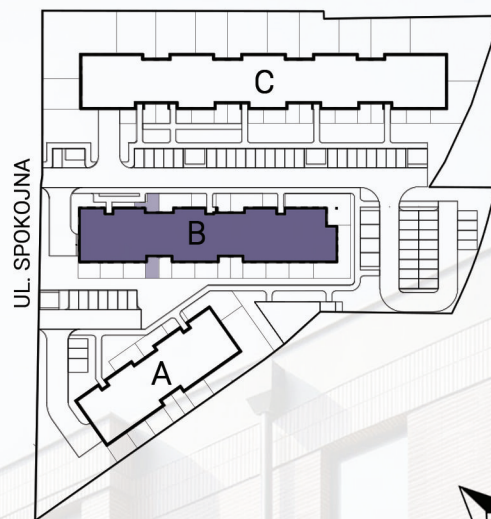

BUDYNEK B - MIESZKANIE 44 - PARTER - 51,24 m²

ZESTAWIENIE POMIESZCZEŃ

SALON + ANEKS	- 15,72 m ²
POKÓJ	- 10,54 m ²
POKÓJ	- 14,26 m ²
HOL	- 6,74 m ²
ŁAZIENKA	- 3,98 m ²
<hr/>	
SUMA	- 51,24 m ²
OGRÓDEK	- ok. 18 i 18 m ²