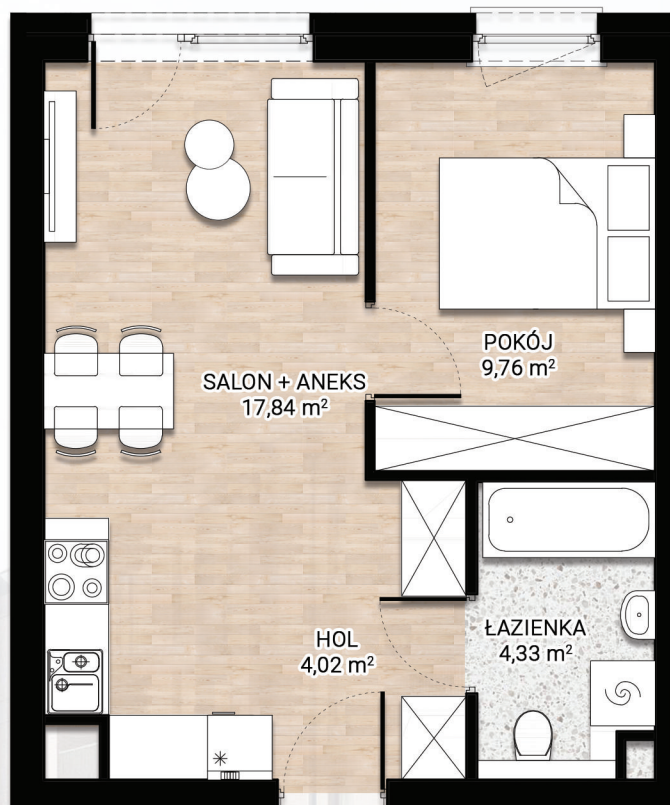

BUDYNEK B - MIESZKANIE 28 - PARTER - 35,95 m²

OGRÓDEK
ok. 22 m²

ZESTAWIENIE POMIESZCZEŃ

SALON + ANEKS	- 17,84 m ²
POKÓJ	- 9,76 m ²
HOL	- 4,02 m ²
ŁAZIENKA	- 4,33 m ²
SUMA	- 35,95 m ²
OGRÓDEK	- ok. 22 m ²