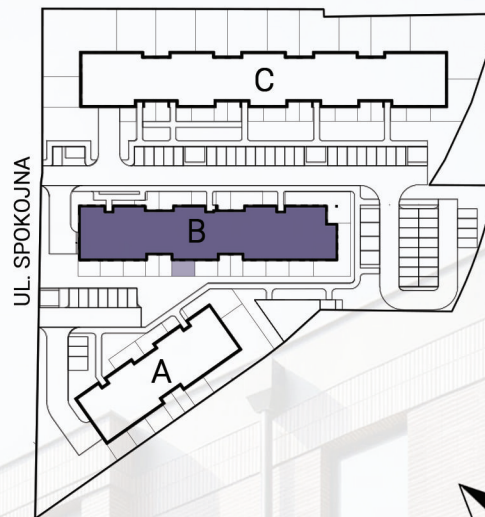

BUDYNEK B - MIESZKANIE 28 - PARTER - 35,95 m²

OGRÓDEK
ok. 22 m²

ZESTAWIENIE POMIESZCZEŃ

SALON + ANEKS	- 17,84 m ²
POKÓJ	- 9,76 m ²
HOL	- 4,02 m ²
ŁAZIENKA	- 4,33 m ²
SUMA	- 35,95 m ²
OGRÓDEK	- ok. 22 m ²