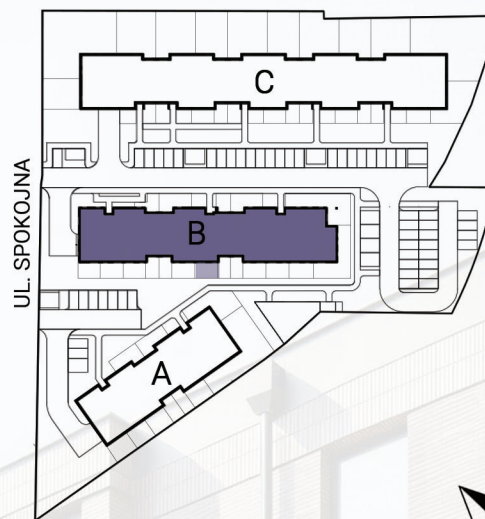

BUDYNEK B - MIESZKANIE 27 - PARTER - 35,95 m²

OGRÓDEK
ok. 22 m²

ZESTAWIENIE POMIESZCZEŃ

SALON + ANEKS	- 17,84 m ²
POKÓJ	- 9,76 m ²
HOL	- 4,02 m ²
ŁAZIENKA	- 4,33 m ²
SUMA	- 35,95 m ²
OGRÓDEK	- ok. 22 m ²