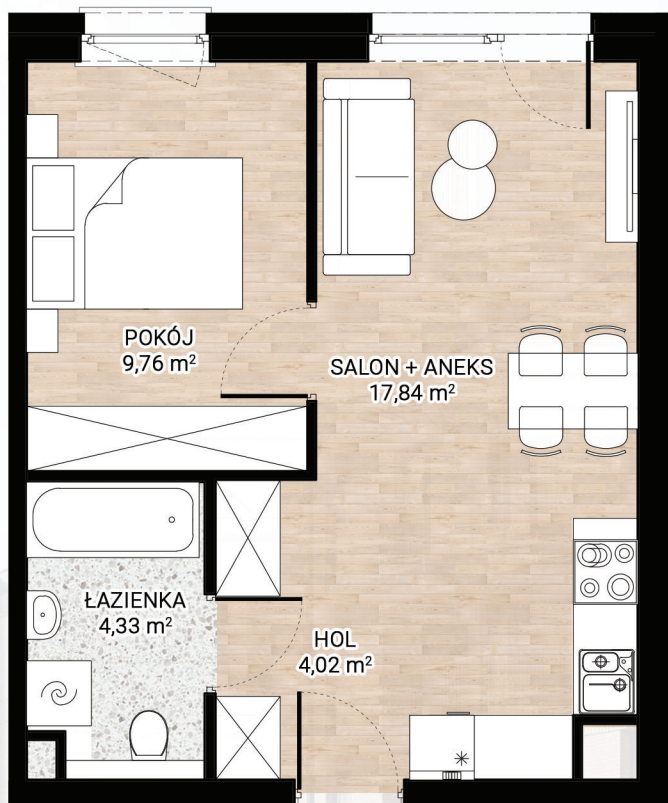

BUDYNEK B - MIESZKANIE 27 - PARTER - 35,95 m²

OGRÓDEK
ok. 22 m²

ZESTAWIENIE POMIESZCZEŃ

SALON + ANEKS	- 17,84 m ²
POKÓJ	- 9,76 m ²
HOL	- 4,02 m ²
ŁAZIENKA	- 4,33 m ²
SUMA	- 35,95 m ²
OGRÓDEK	- ok. 22 m ²