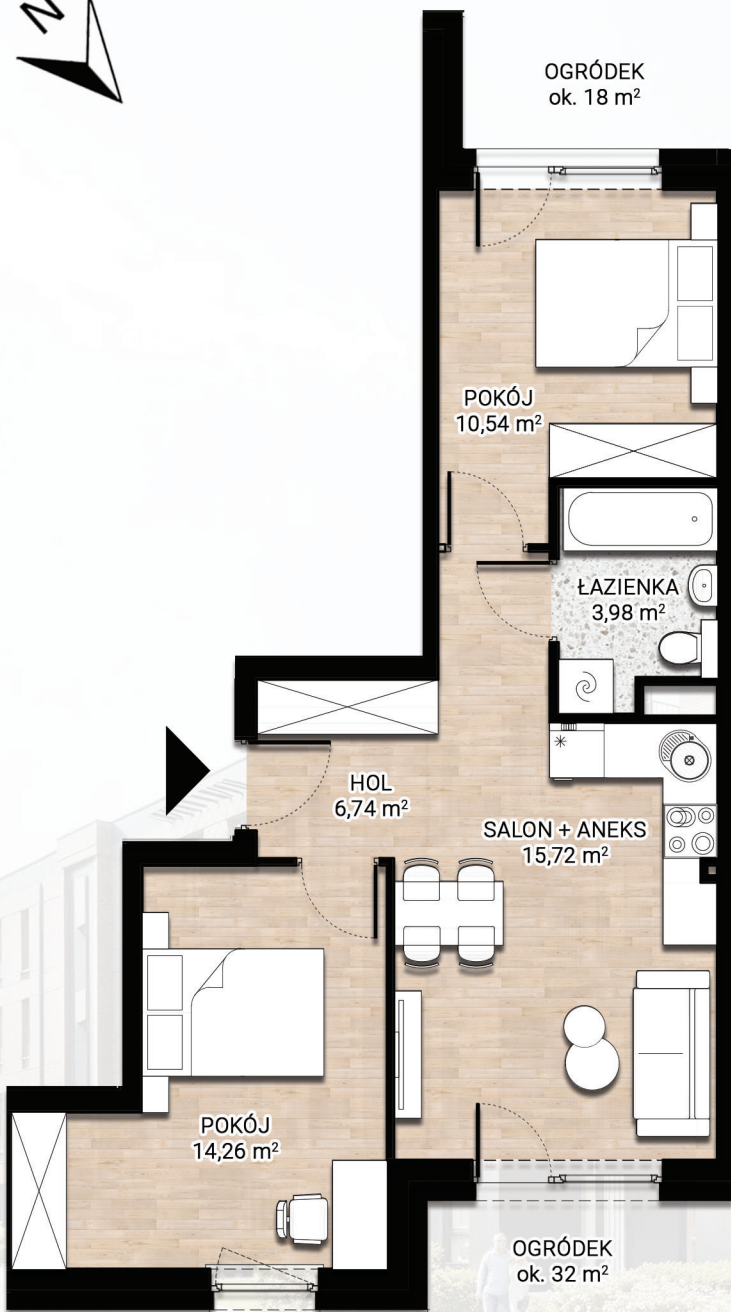

BUDYNEK B - MIESZKANIE 6 - PARTER - 51,24 m²

ZESTAWIENIE POMIESZCZEŃ

SALON + ANEKS	- 15,72 m ²
POKÓJ	- 10,54 m ²
POKÓJ	- 14,26 m ²
HOL	- 6,74 m ²
ŁAZIENKA	- 3,98 m ²

SUMA - 51,24 m²

OGRÓDEK - ok. 18 i 32 m²