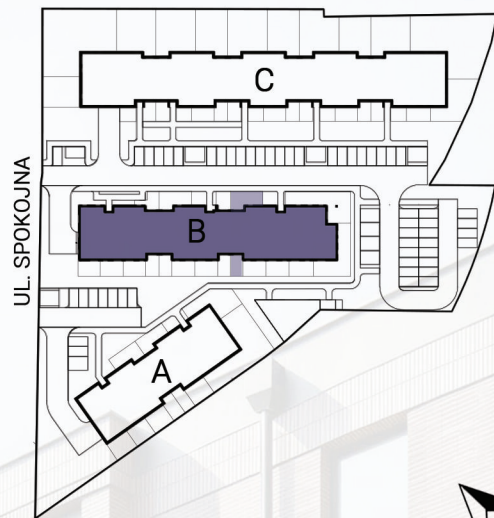

BUDYNEK B - MIESZKANIE 6 - PARTER - 51,24 m²

ZESTAWIENIE POMIESZCZEŃ

SALON + ANEKS	- 15,72 m ²
POKÓJ	- 10,54 m ²
POKÓJ	- 14,26 m ²
HOL	- 6,74 m ²
ŁAZIENKA	- 3,98 m ²

SUMA - 51,24 m²

OGRÓDEK - ok. 18 i 32 m²