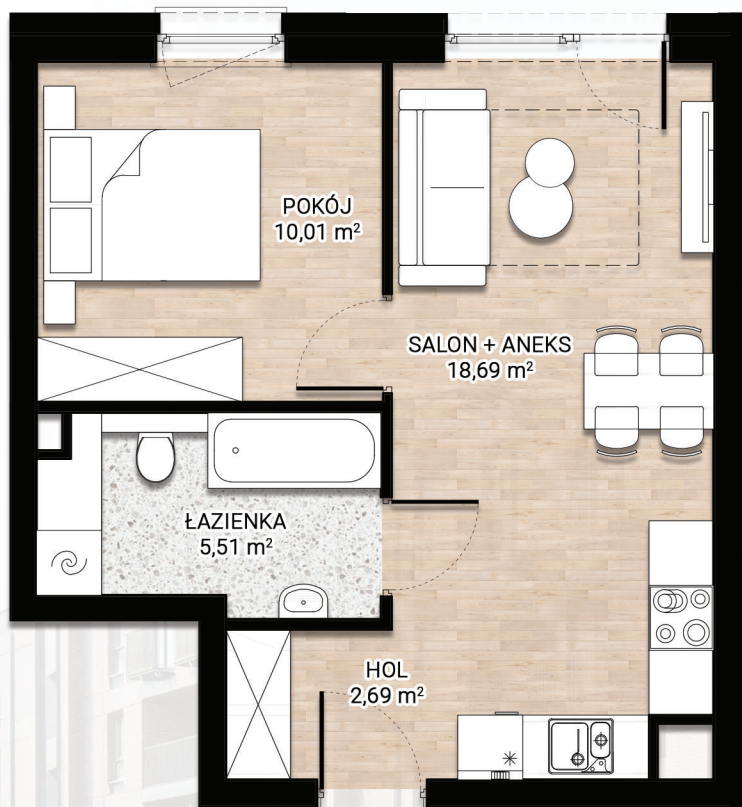

BUDYNEK B - MIESZKANIE 3 - PARTER - 36,90 m²

OGRÓDEK
ok. 24 m²

ZESTAWIENIE POMIESZCZEŃ

| | |
|---------------|-------------------------|
| SALON + ANEKS | - 18,69 m ² |
| POKÓJ | - 10,01 m ² |
| HOL | - 2,69 m ² |
| ŁAZIENKA | - 5,51 m ² |
| <hr/> | |
| SUMA | - 36,90 m ² |
| <hr/> | |
| OGRÓDEK | - ok. 24 m ² |