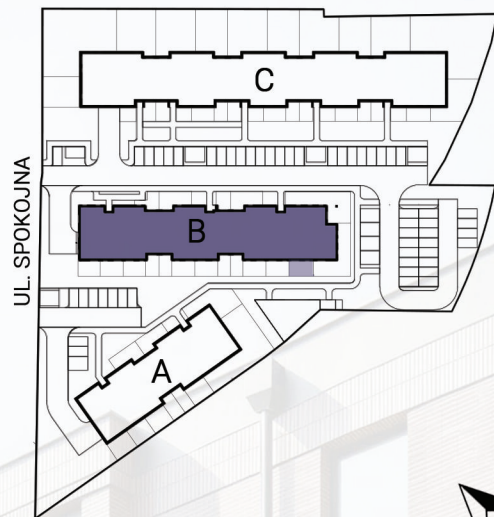

BUDYNEK B - MIESZKANIE 3 - PARTER - 36,90 m²

OGRÓDEK
ok. 24 m²

ZESTAWIENIE POMIESZCZEŃ

| | |
|---------------|-------------------------|
| SALON + ANEKS | - 18,69 m ² |
| POKÓJ | - 10,01 m ² |
| HOL | - 2,69 m ² |
| ŁAZIENKA | - 5,51 m ² |
| <hr/> | |
| SUMA | - 36,90 m ² |
| <hr/> | |
| OGRÓDEK | - ok. 24 m ² |