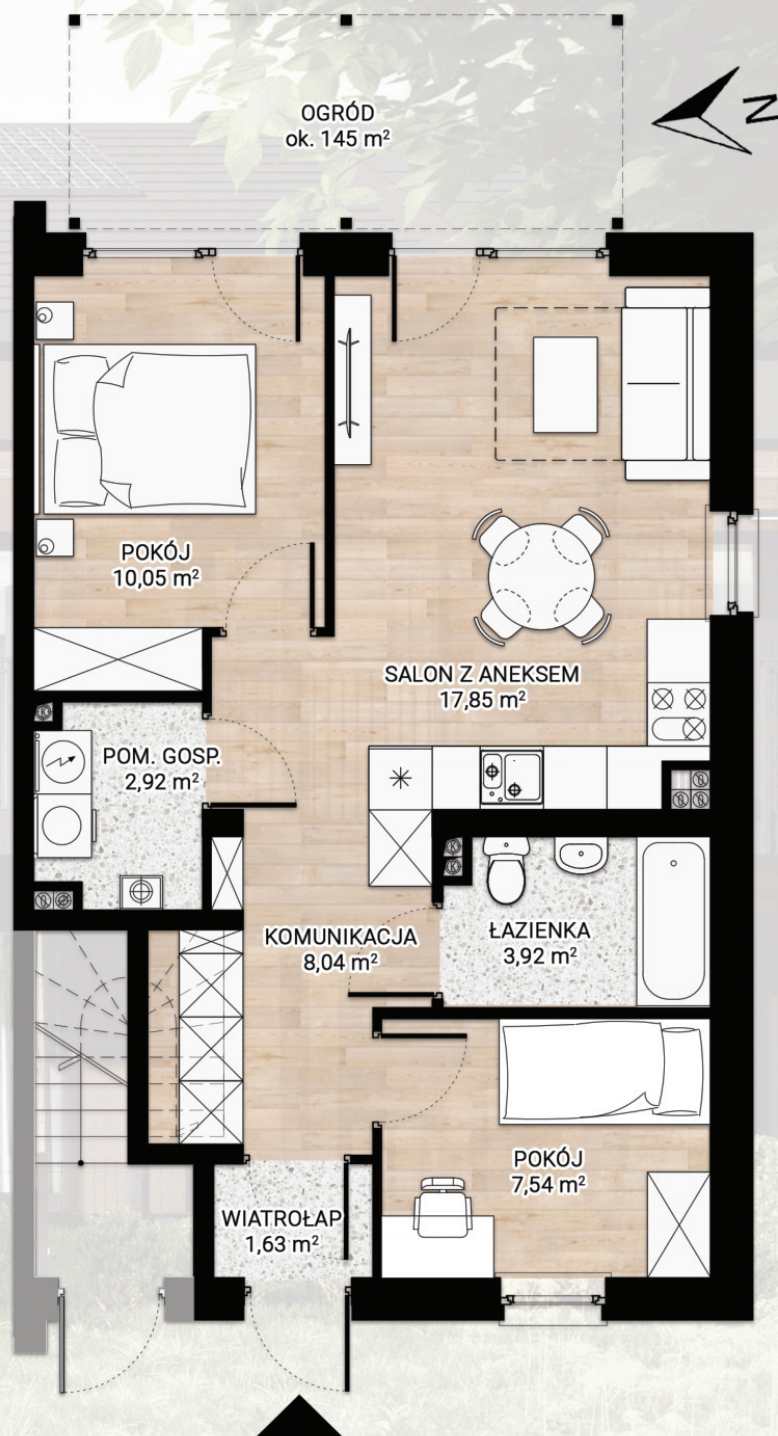

MIESZKANIE 33A - 51,95 m² - PARTER

Zielone
Pietrasze

Białystok, ul. Pużaka

PARTER	- 51,95 m ²
SALON Z ANEKSEM	- 17,85 m ²
POKÓJ	- 10,05 m ²
POKÓJ	- 7,54 m ²
ŁAZIENKA	- 3,92 m ²
KOMUNIKACJA	- 8,04 m ²
POM. GOSP.	- 2,92 m ²
WIATROŁAP	- 1,63 m ²
OGRÓDEK	- ok. 145 m ²