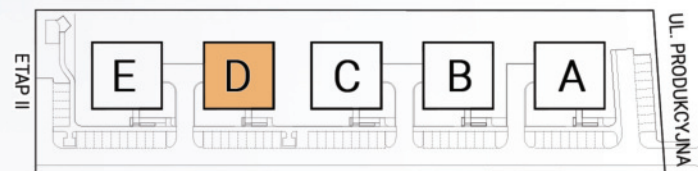

BUDYNEK D - MIESZKANIE 13 - PIETRO II - 46,93 m²

ZESTAWIENIE POMIESZCZEŃ

SALON + ANEKS	- 17,28 m ²
POKÓJ	- 10,06 m ²
POKÓJ	- 8,86 m ²
HOL	- 6,94 m ²
ŁAZIENKA	- 3,79 m ²
<hr/>	
SUMA	- 46,93 m ²

SYMFONIA
ŻYCIA