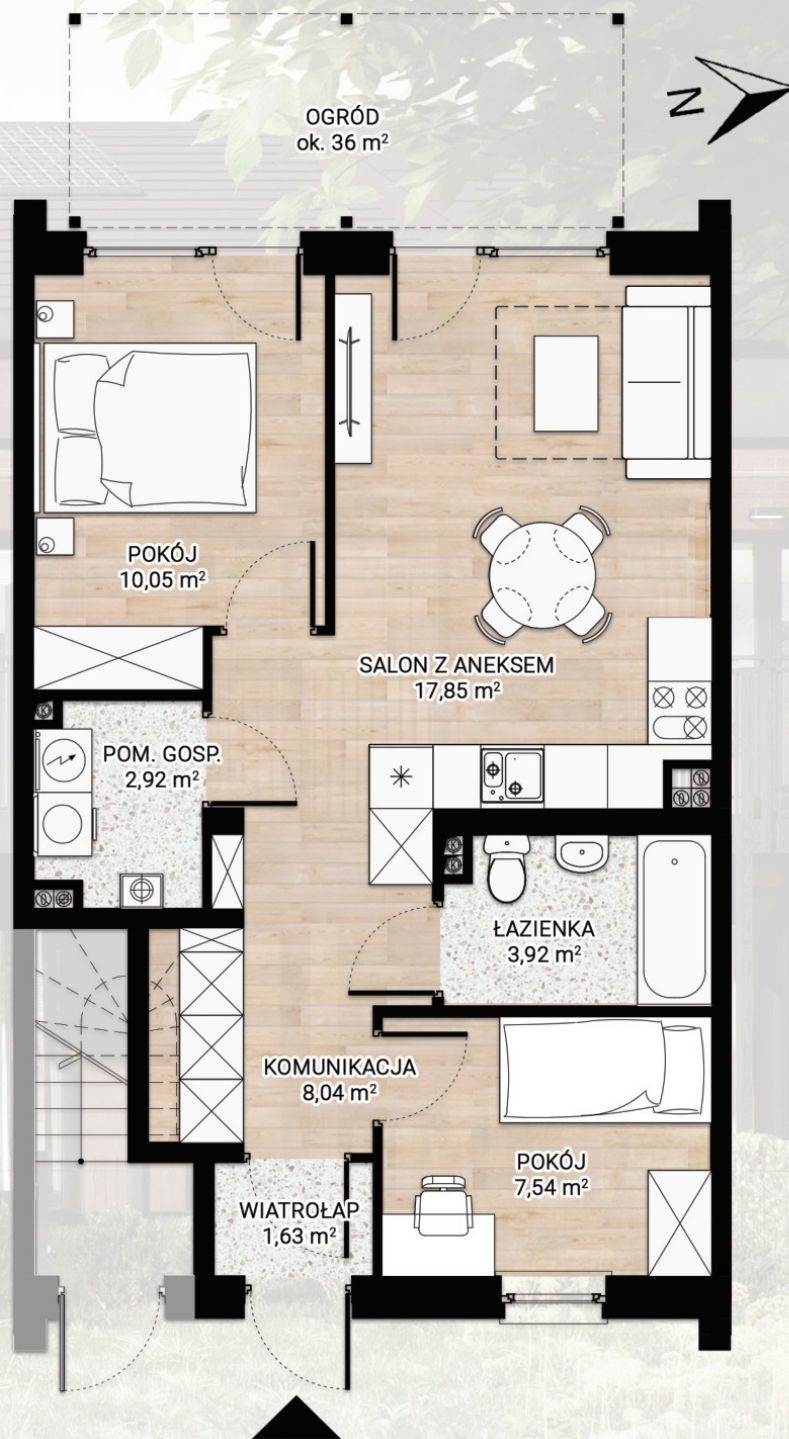

MIESZKANIE 7 - 51,95 m² - PARTER

Zielone
Pietrasze

Białystok, ul. Pużaka

PARTER	- 51,95 m ²
SALON Z ANEKSEM	- 17,85 m ²
POKÓJ	- 10,05 m ²
POKÓJ	- 7,54 m ²
ŁAZIENKA	- 3,92 m ²
KOMUNIKACJA	- 8,04 m ²
POM. GOSP.	- 2,92 m ²
WIATROŁAP	- 1,63 m ²
OGRÓDEK	- ok. 36 m ²