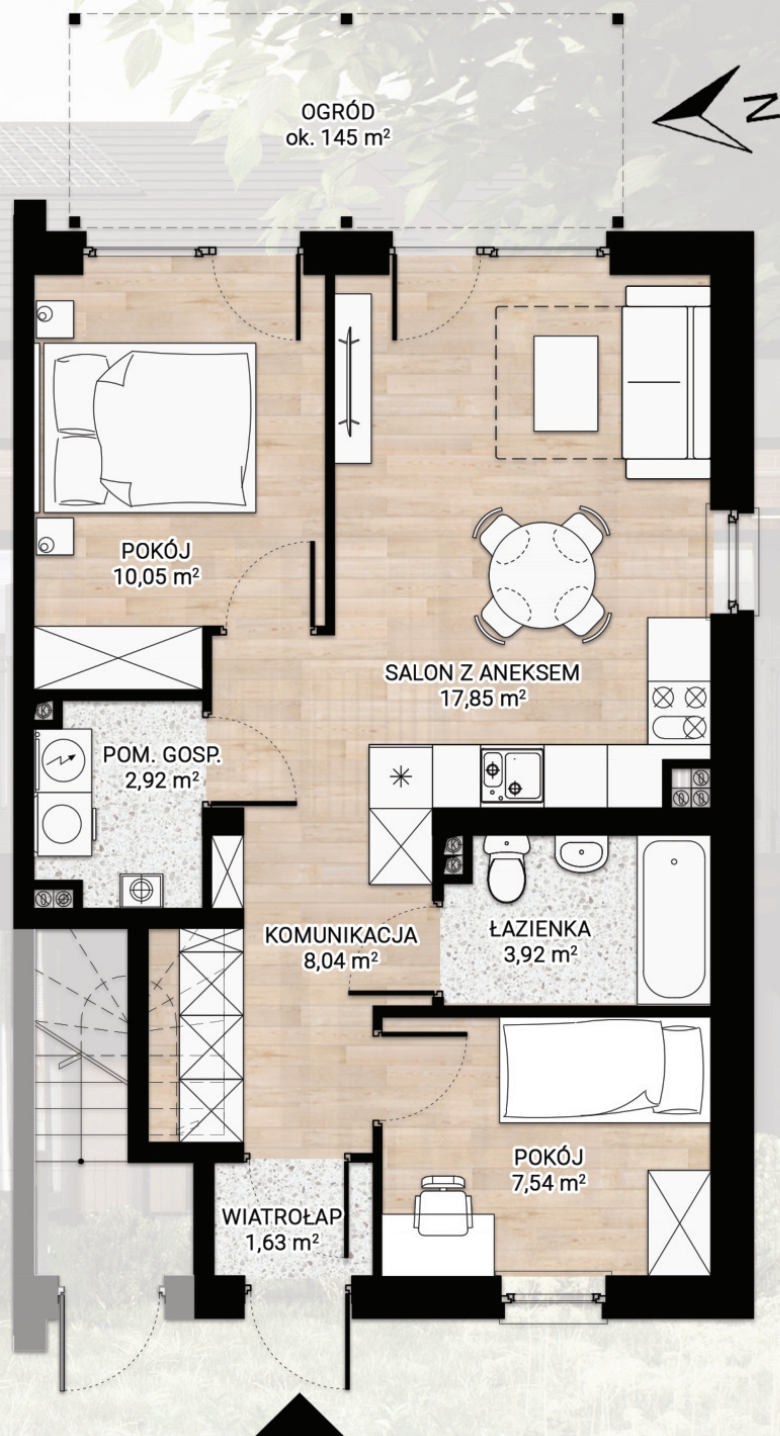

MIESZKANIE 65 - 51,95 m² - PARTER

Zielone
Pietrasze

Białystok, ul. Pużaka

PARTER	- 51,95 m ²
SALON Z ANEKSEM	- 17,85 m ²
POKÓJ	- 10,05 m ²
POKÓJ	- 7,54 m ²
ŁAZIENKA	- 3,92 m ²
KOMUNIKACJA	- 8,04 m ²
POM. GOSP.	- 2,92 m ²
WIATROŁAP	- 1,63 m ²
OGRÓDEK	- ok. 145 m ²