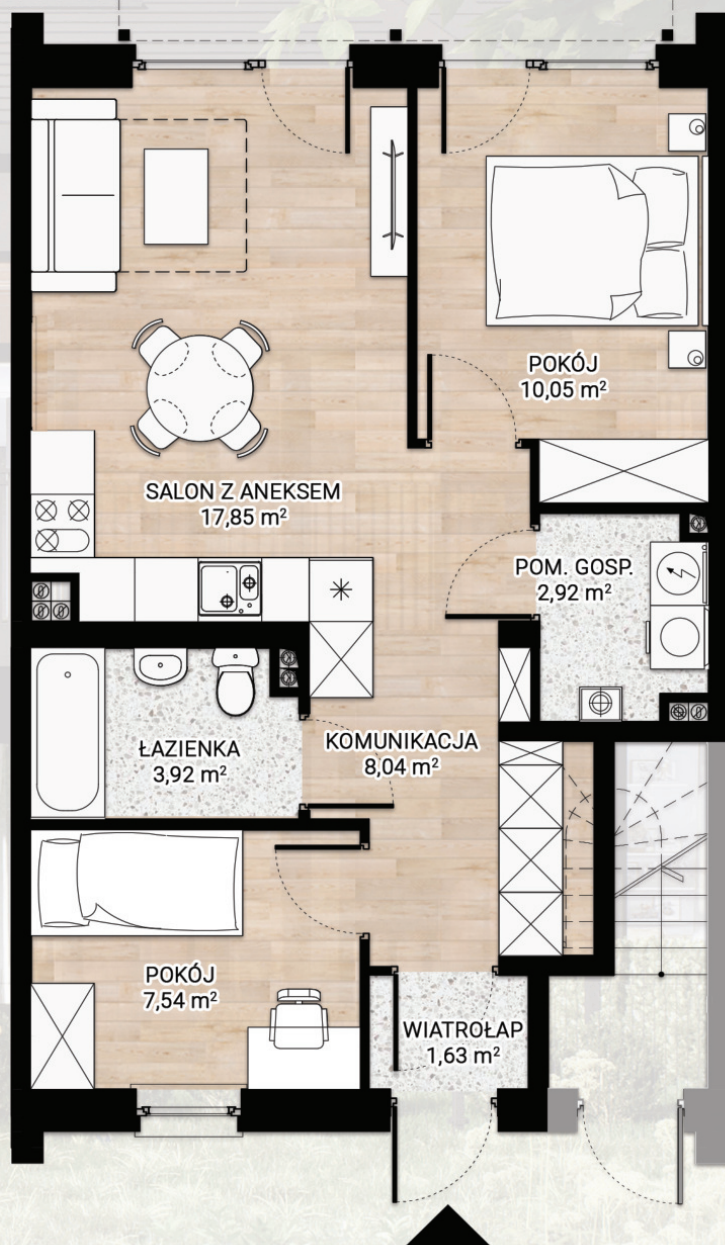

PARTER	- 51,95 m²
SALON Z ANEKSEM	- 17,85 m²
POKÓJ	- 10,05 m²
POKÓJ	- 7,54 m²
ŁAZIENKA	- 3,92 m²
KOMUNIKACJA	- 8,04 m²
POM. GOSP.	- 2,92 m²
WIATROŁAP	- 1,63 m²
OGRÓDEK	- ok. 36 m²

SOKOŁOWSCY
NIERUCHOMOŚCI

ul. Legionowa 28 lok. 402, Białystok
85 742 88 48, 85 742 88 58
www.sokolowscynieruchomosci.pl

OGRÓD
ok. 36 m²