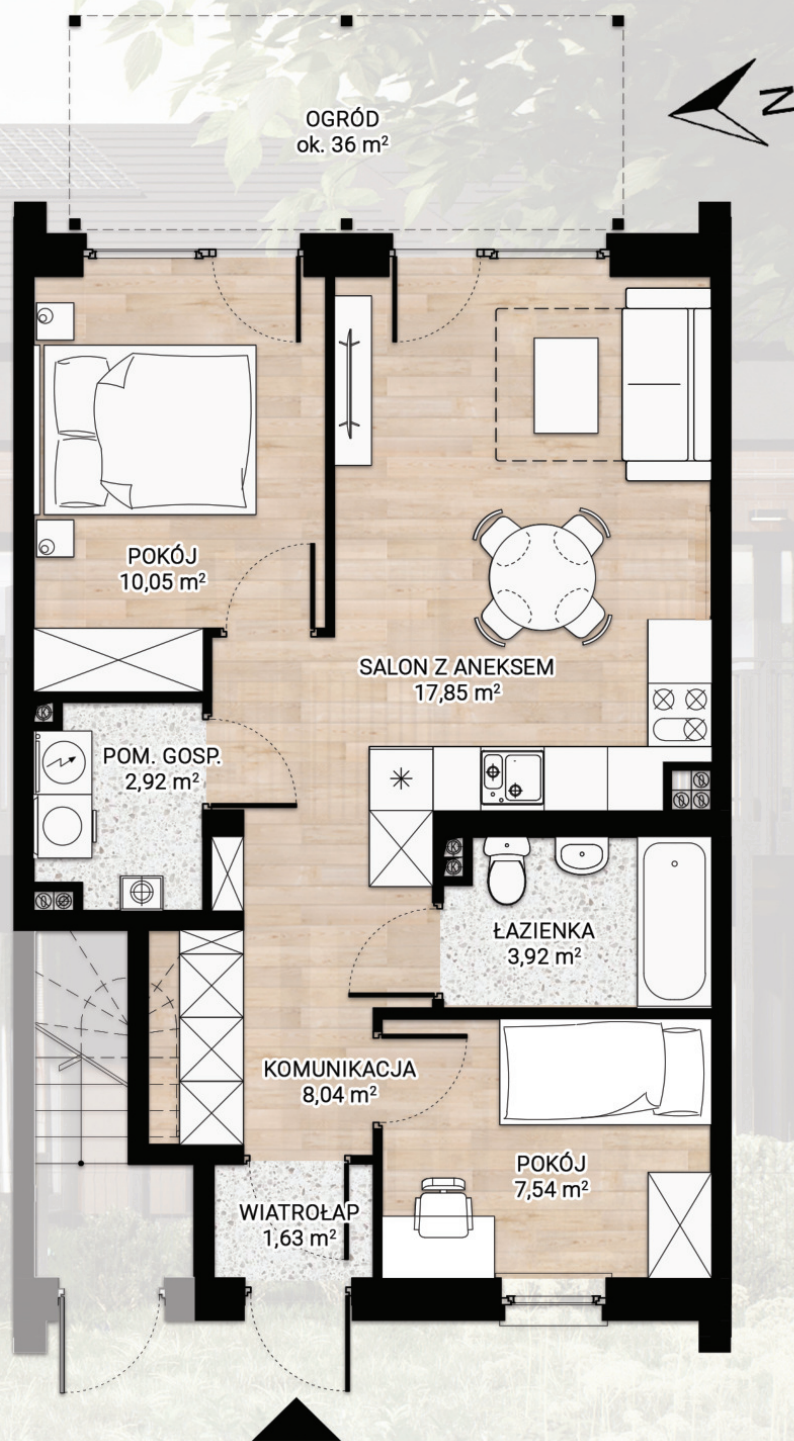

MIESZKANIE 61 - 51,95 m² - PARTER

Zielone
Pietrasze

Białystok, ul. Pużaka

| | |
|-----------------|-------------------------|
| PARTER | - 51,95 m ² |
| SALON Z ANEKSEM | - 17,85 m ² |
| POKÓJ | - 10,05 m ² |
| POKÓJ | - 7,54 m ² |
| ŁAZIENKA | - 3,92 m ² |
| KOMUNIKACJA | - 8,04 m ² |
| POM. GOSP. | - 2,92 m ² |
| WIATROŁAP | - 1,63 m ² |
| OGRÓDEK | - ok. 36 m ² |