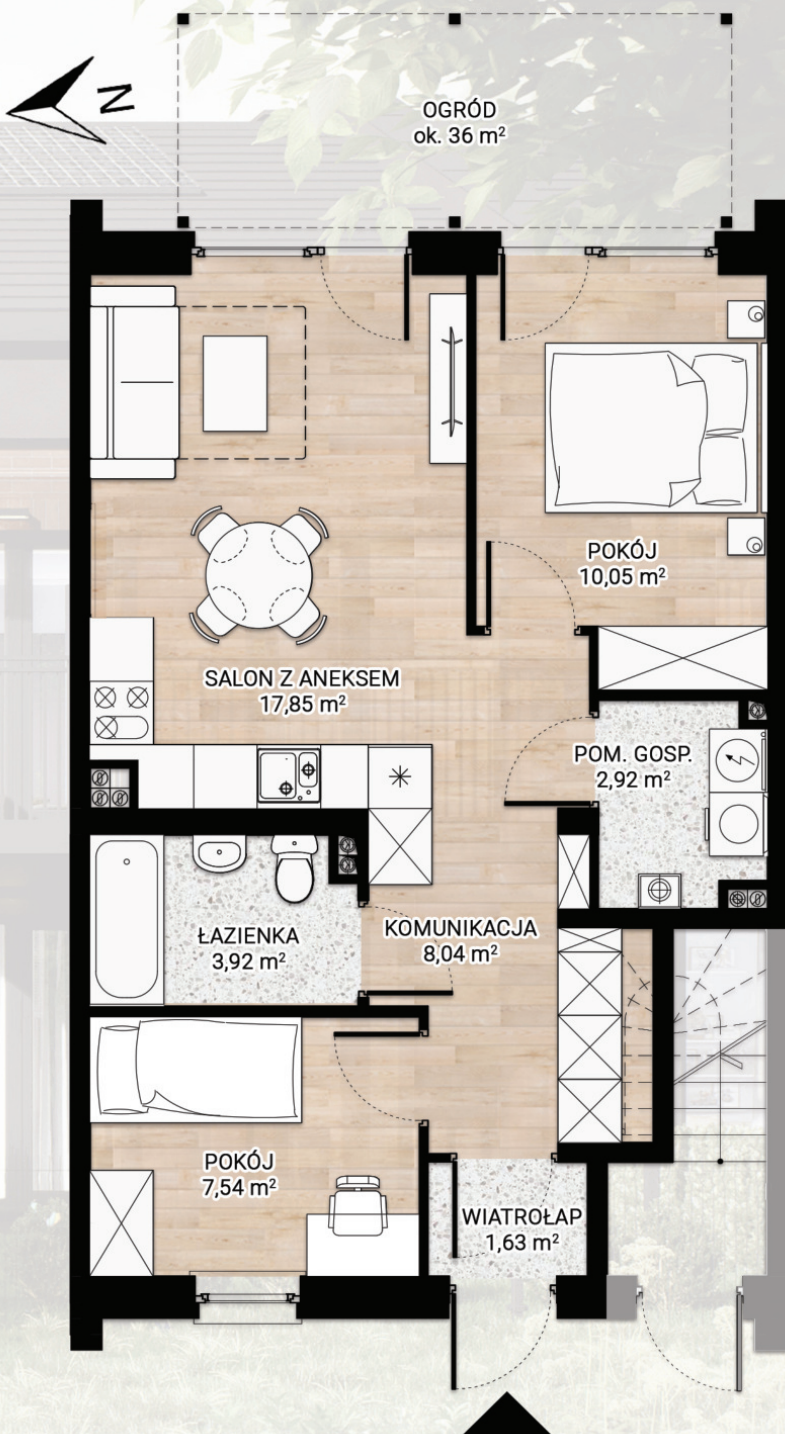

MIESZKANIE 59 - 51,95 m² - PARTER

Zielone
Pietrasze

Białystok, ul. Pużaka

PARTER	- 51,95 m ²
SALON Z ANEKSEM	- 17,85 m ²
POKÓJ	- 10,05 m ²
POKÓJ	- 7,54 m ²
ŁAZIENKA	- 3,92 m ²
KOMUNIKACJA	- 8,04 m ²
POM. GOSP.	- 2,92 m ²
WIATROŁAP	- 1,63 m ²
OGRÓDEK	- ok. 36 m ²