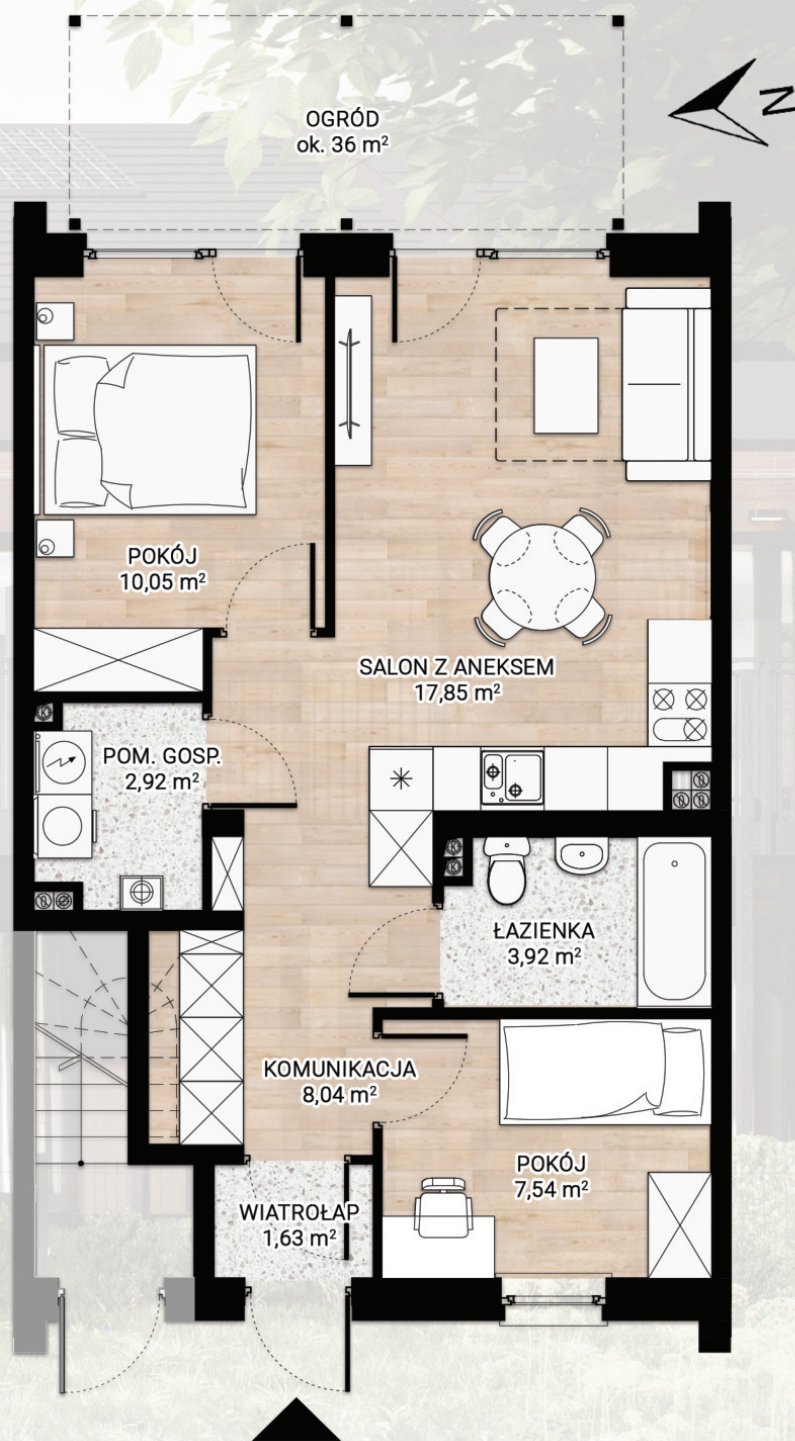

MIESZKANIE 57 - 51,95 m² - PARTER

Zielone
Pietrasze

Białystok, ul. Pużaka

PARTER	- 51,95 m ²
SALON Z ANEKSEM	- 17,85 m ²
POKÓJ	- 10,05 m ²
POKÓJ	- 7,54 m ²
ŁAZIENKA	- 3,92 m ²
KOMUNIKACJA	- 8,04 m ²
POM. GOSP.	- 2,92 m ²
WIATROŁAP	- 1,63 m ²
OGRÓDEK	- ok. 36 m ²