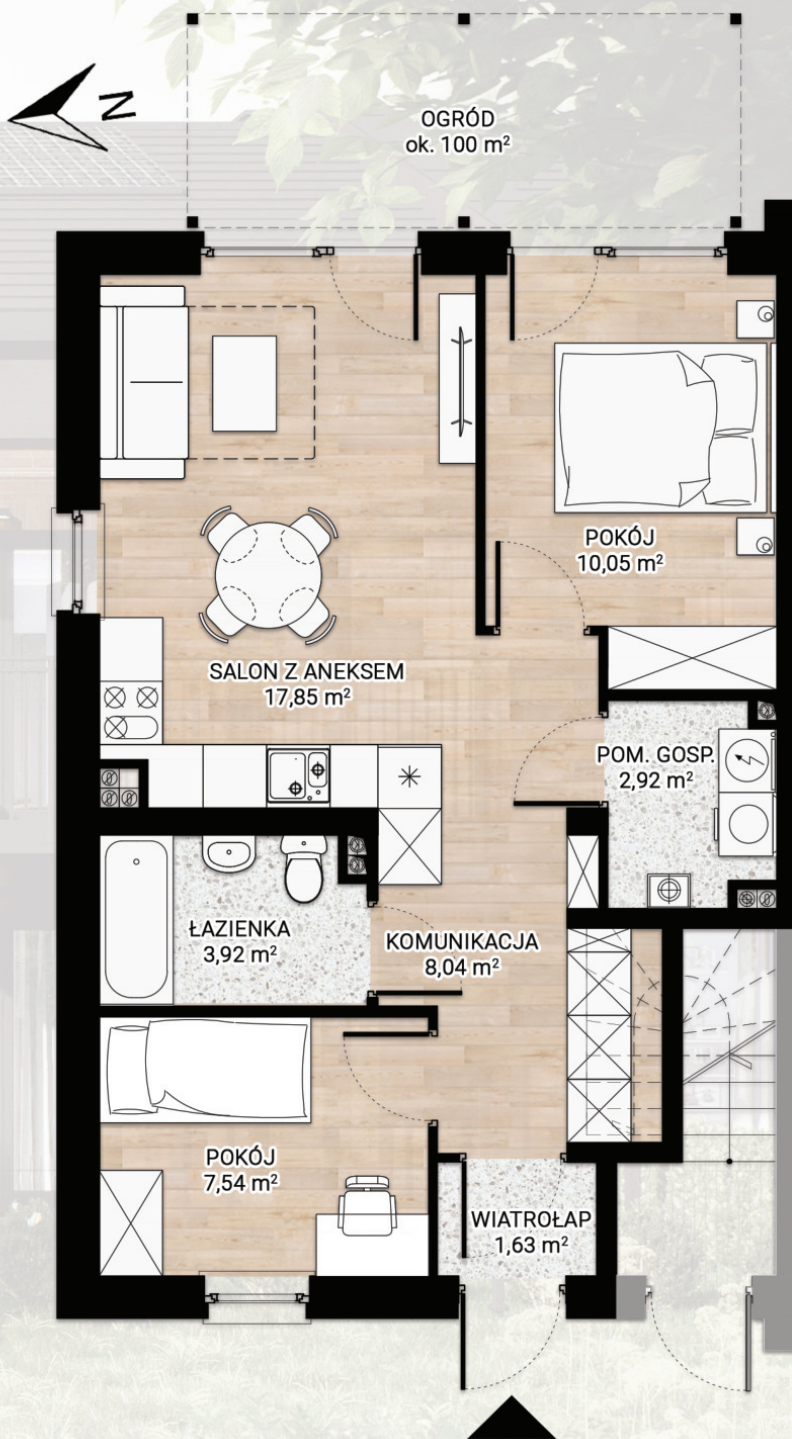

MIESZKANIE 55 - 51,95 m² - PARTER

Zielone
Pietrasze

Białystok, ul. Pużaka

PARTER	- 51,95 m ²
SALON Z ANEKSEM	- 17,85 m ²
POKÓJ	- 10,05 m ²
POKÓJ	- 7,54 m ²
ŁAZIENKA	- 3,92 m ²
KOMUNIKACJA	- 8,04 m ²
POM. GOSP.	- 2,92 m ²
WIATROŁAP	- 1,63 m ²
OGRÓDEK	- ok. 100 m ²