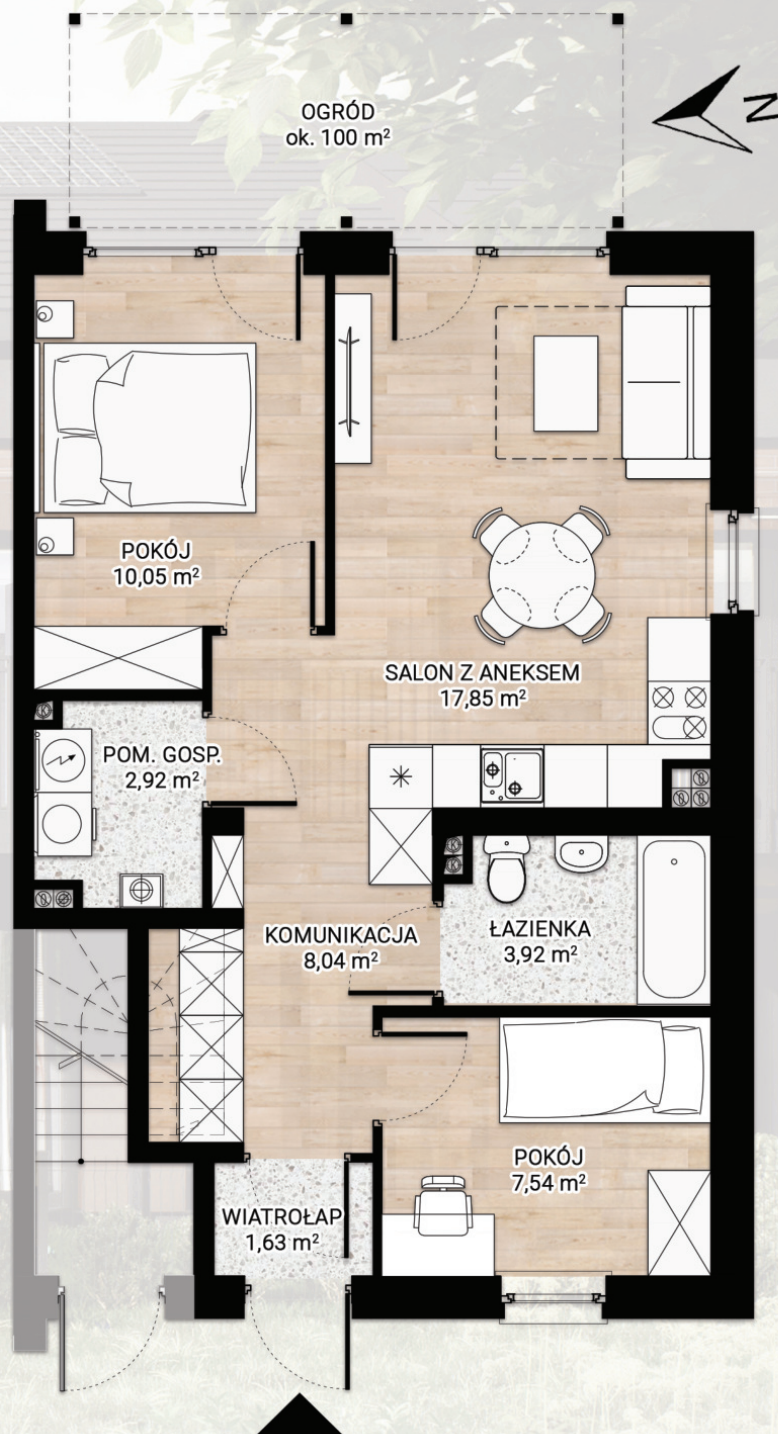

MIESZKANIE 53 - 51,95 m² - PARTER

Zielone
Pietrasze

Białystok, ul. Pużaka

PARTER	- 51,95 m ²
SALON Z ANEKSEM	- 17,85 m ²
POKÓJ	- 10,05 m ²
POKÓJ	- 7,54 m ²
ŁAZIENKA	- 3,92 m ²
KOMUNIKACJA	- 8,04 m ²
POM. GOSP.	- 2,92 m ²
WIATROŁAP	- 1,63 m ²
OGRÓDEK	- ok. 100 m ²