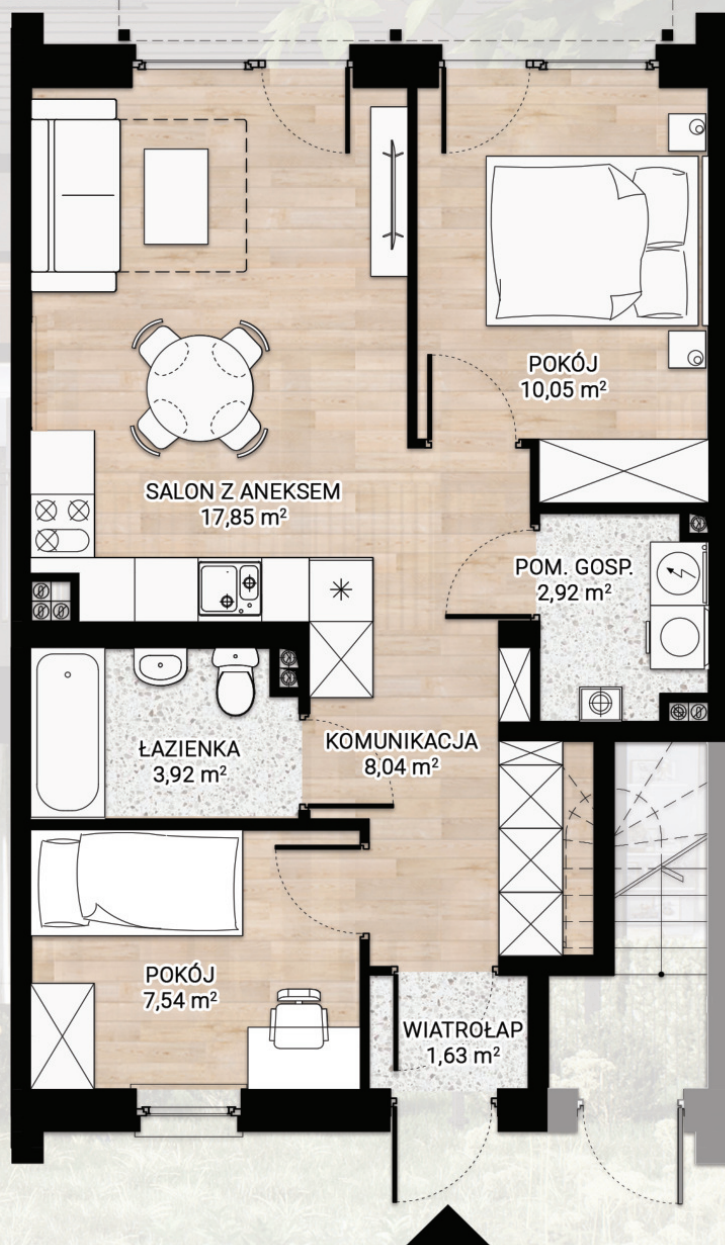

PARTER	- 51,95 m²
SALON Z ANEKSEM	- 17,85 m²
POKÓJ	- 10,05 m²
POKÓJ	- 7,54 m²
ŁAZIENKA	- 3,92 m²
KOMUNIKACJA	- 8,04 m²
POM. GOSP.	- 2,92 m²
WIATROŁAP	- 1,63 m²
OGRÓDEK	- ok. 36 m²

SOKOŁOWSCY
NIERUCHOMOŚCI

ul. Legionowa 28 lok. 402, Białystok
85 742 88 48, 85 742 88 58
www.sokolowscynieruchomosci.pl

OGRÓD
ok. 36 m²