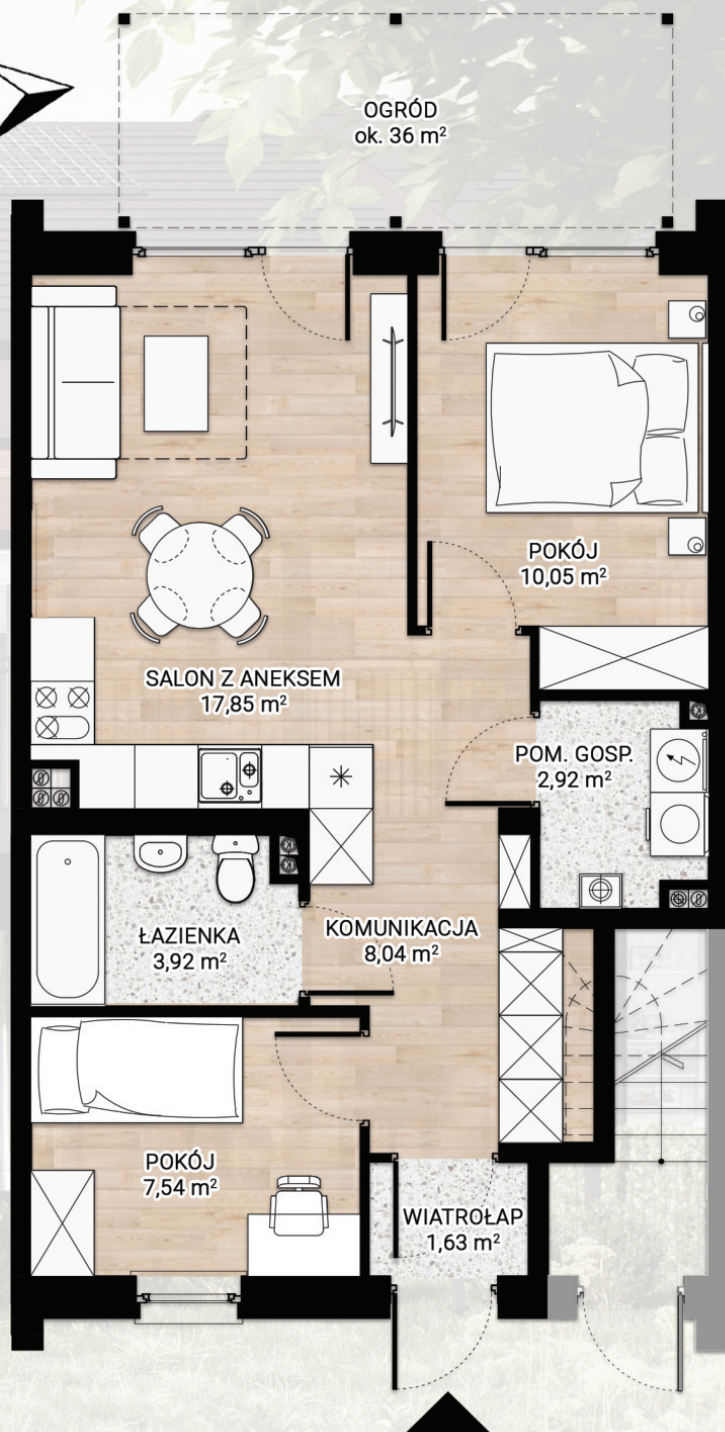

UL. KAZIMIERZA PUŻAKA