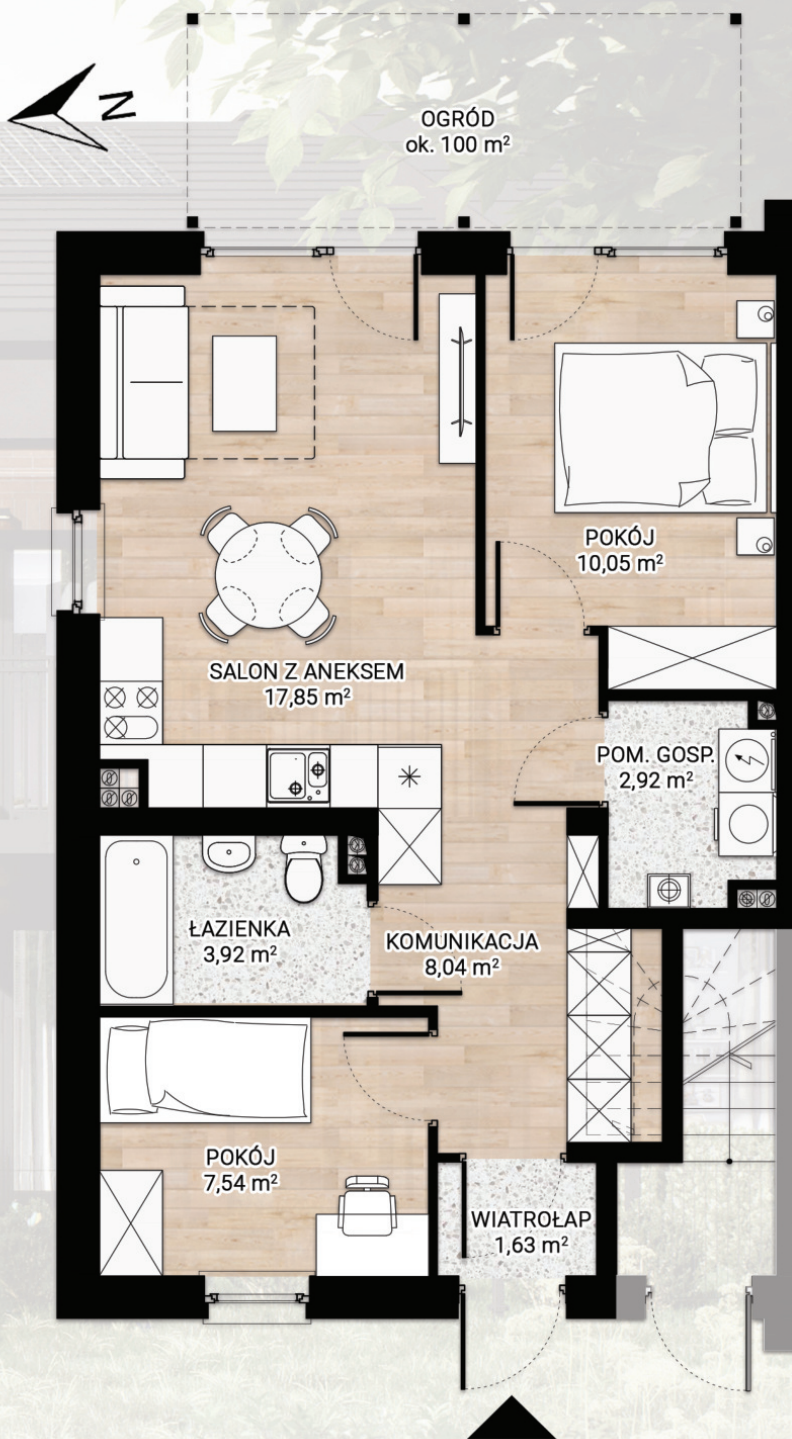

MIESZKANIE 47 - 51,95 m² - PARTER

Zielone
Pietrasze

Białystok, ul. Pużaka

PARTER	- 51,95 m ²
SALON Z ANEKSEM	- 17,85 m ²
POKÓJ	- 10,05 m ²
POKÓJ	- 7,54 m ²
ŁAZIENKA	- 3,92 m ²
KOMUNIKACJA	- 8,04 m ²
POM. GOSP.	- 2,92 m ²
WIATROŁAP	- 1,63 m ²
OGRÓDEK	- ok. 100 m ²