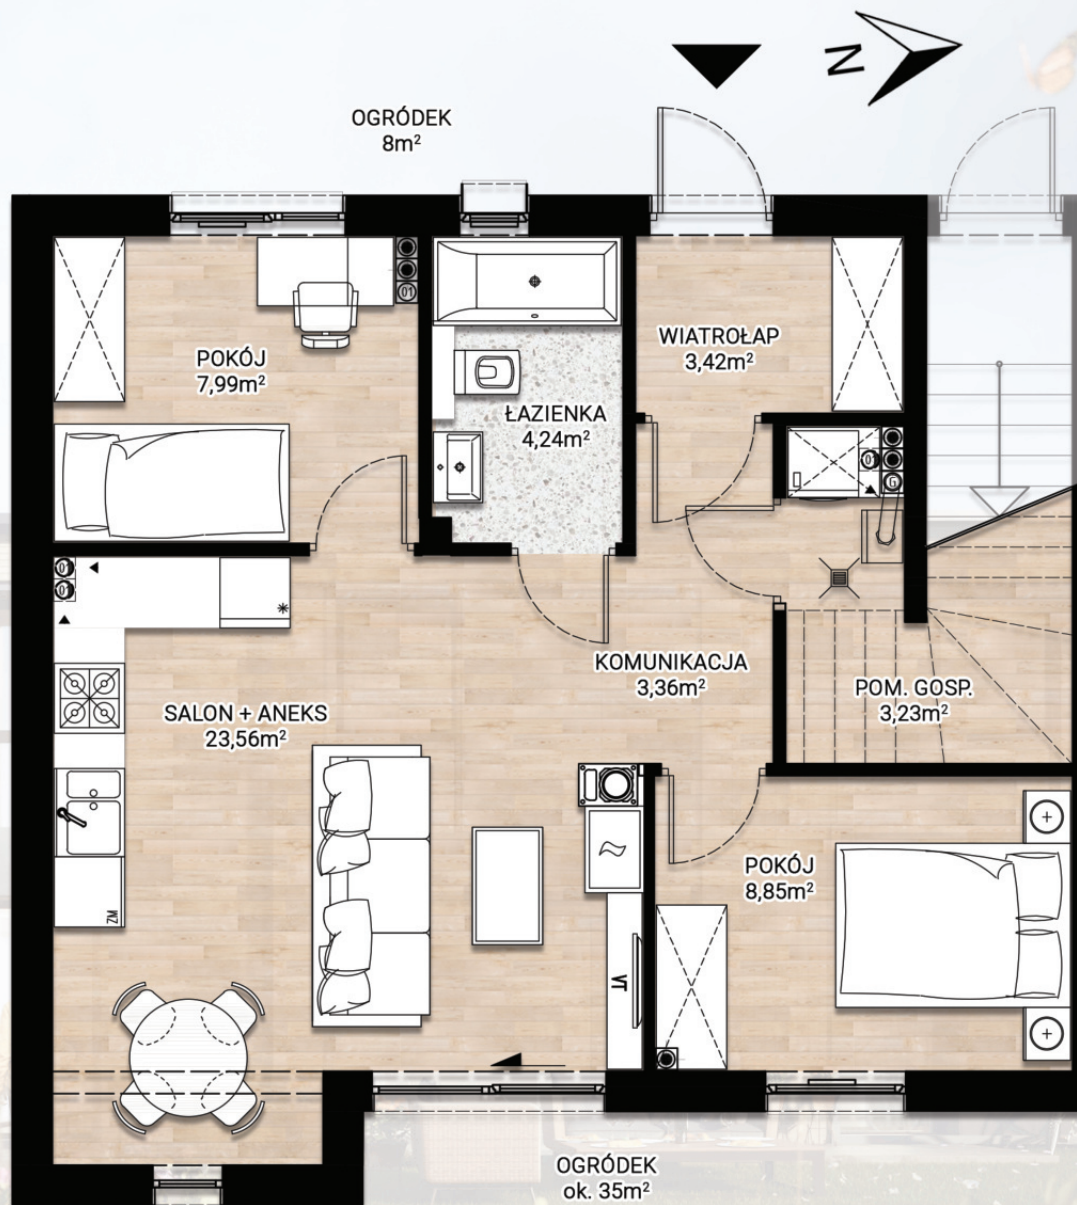

MIESZKANIE 8A - 54,65m² - PARTER

Białystok, ul. Kujawska

PARTER 54,65m²

WIATROŁAP - 3,42m²

SALON+ANEKS - 23,56m²

POKÓJ - 7,99m²

POKÓJ - 8,85m²

POM. GOSP. - 3,23m²

ŁAZIENKA - 4,24m²

KOMUNIKACJA - 3,36m²

OGRÓDEK - ok. 35m²

OGRÓDEK - 8m²

UL. KUJAWSKA

SOKOŁOWSCY
NIERUCHOMOŚCI

ul. Legionowa 28 lok. 402, Białystok
85 742 88 48, 85 742 88 58
www.sokolowscyneruchomosci.pl