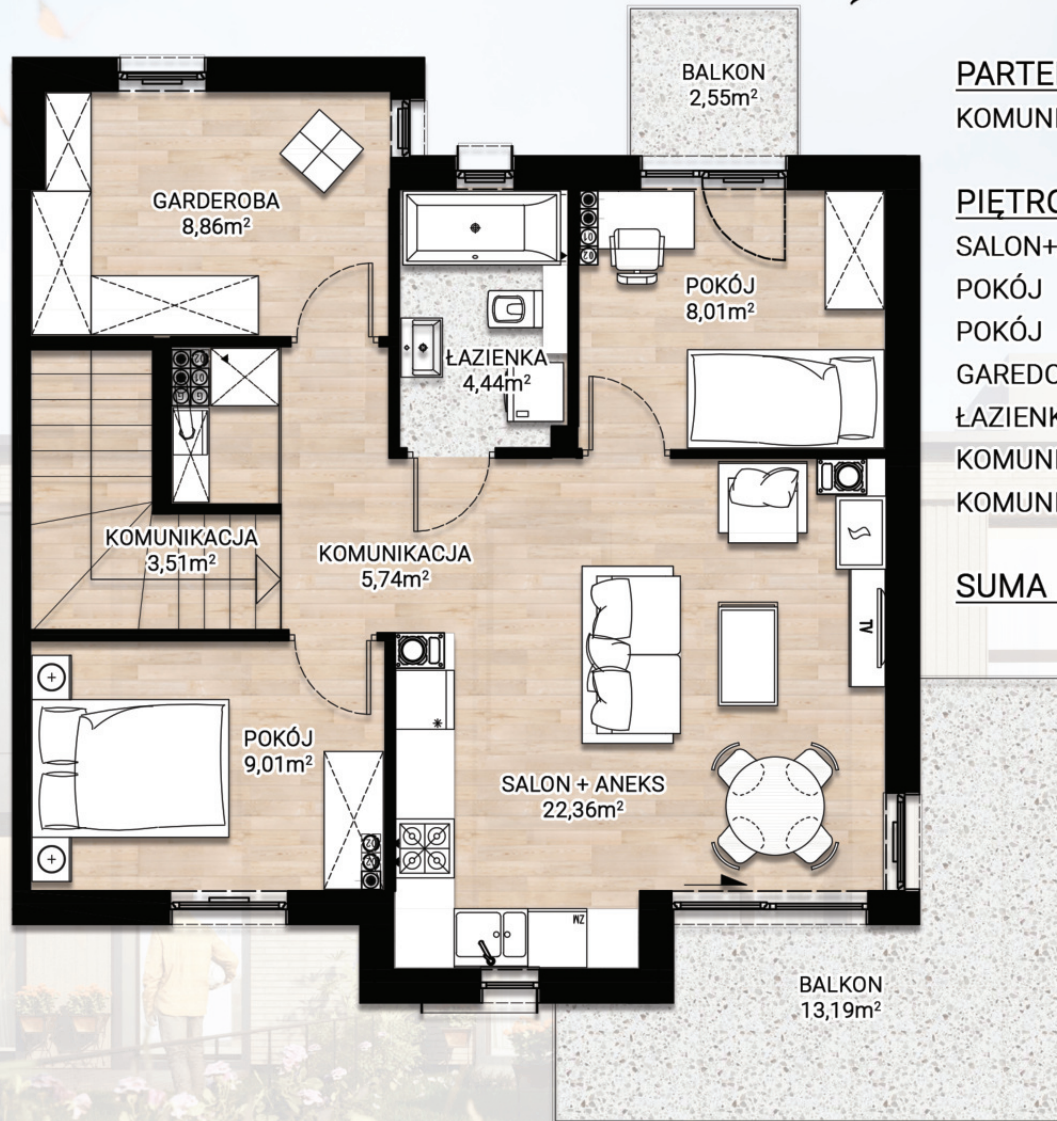

MIESZKANIE 6B - 65,44m² - PIĘTRO

Białystok, ul. Kujawska

ul. Legionowa 28 lok. 402, Białystok
85 742 88 48, 85 742 88 58
www.sokolows cynieruchomosci.pl

PARTER

KOMUNIKACJA - 3,51m²

PIĘTRO

SALON+ANEKS - 22,36m²

POKÓJ - 8,01m²

POKÓJ - 9,01m²

GARDERoba - 8,86m²

ŁAZIENKA - 4,44m²

KOMUNIKACJA - 5,74m²

KOMUNIKACJA - 3,51m²

SUMA 65,44m²

UL. KUJAWSKA